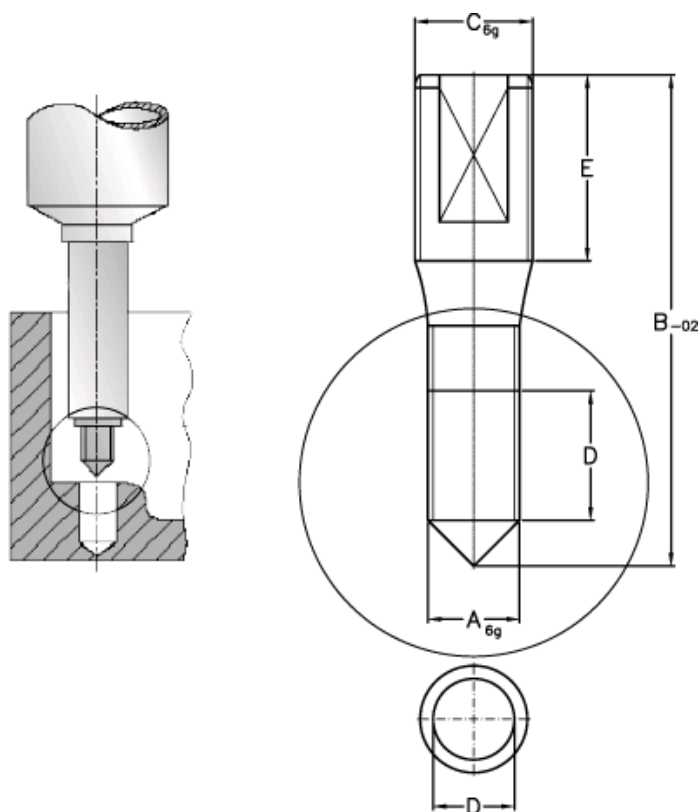

Varenummer: 12621000240710
Beskrivelse: Gevindstift 621 000 240.710
For M24

Mål

A = M24
B = 178.0
C = M30
D = 44.0
E = 48